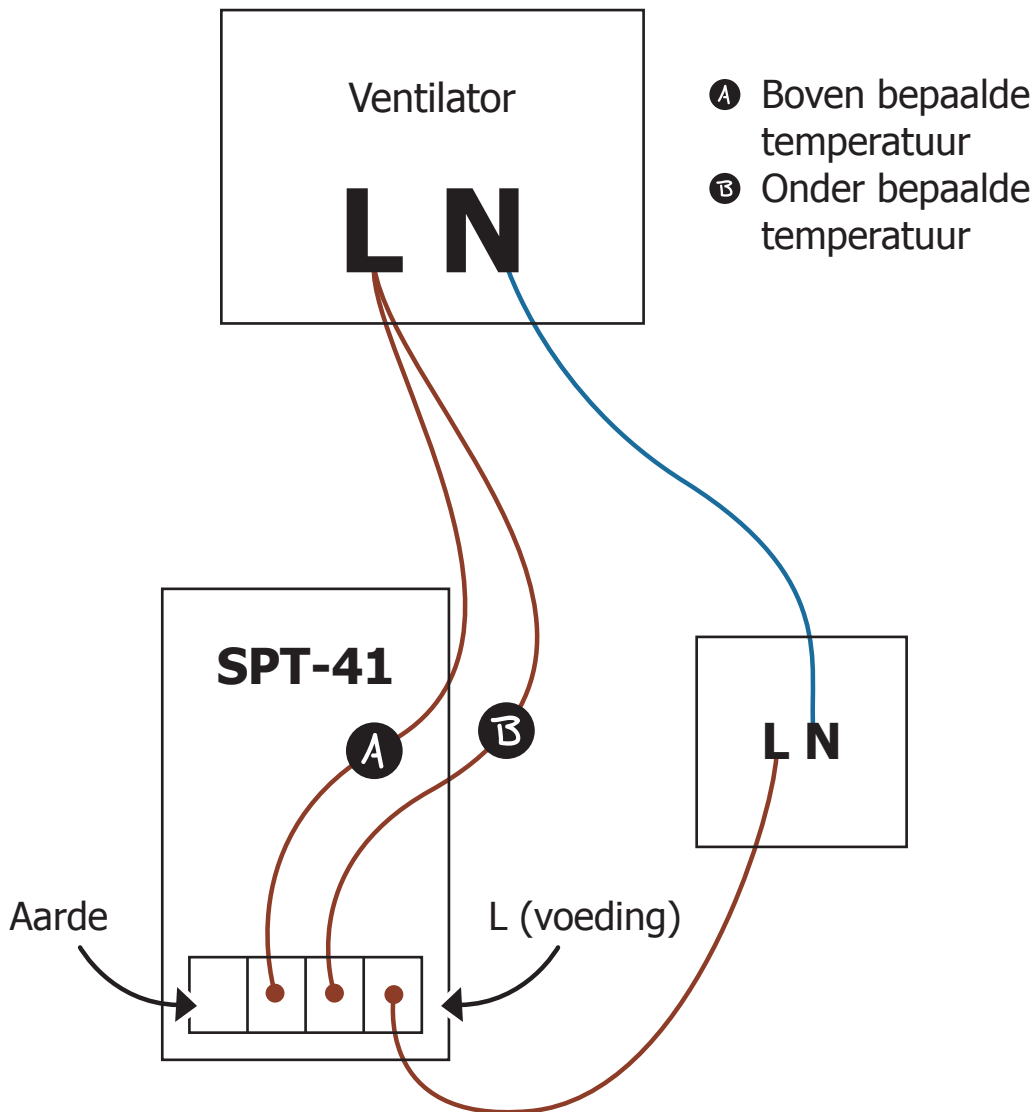

S&P SPT41

aansluitschema

(ruimtevoeler)

Meer informatie of vragen? Neem contact op met Ventilatieshop!

Tel nr: +31(0)318-645538 • Email: service@ventilatieshop.com